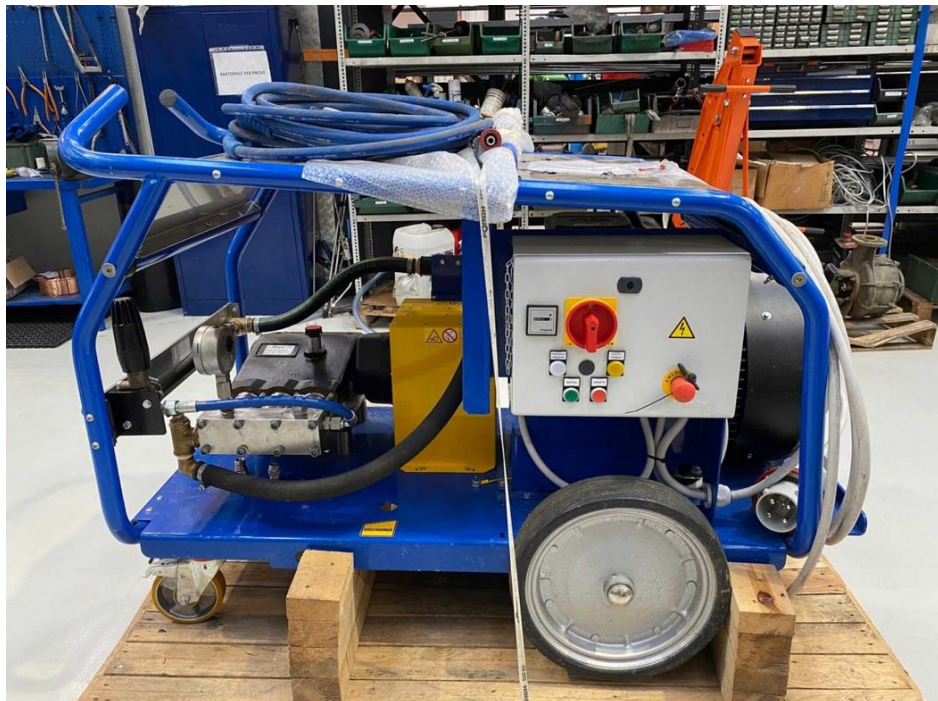

**EASY POWER XL E 15 l/m – 1000 bar**  
Unità elettrica per lavaggio ad alta pressione

**PRESTAZIONI:**

PORTATA:	15 l/min
PRESSIONE MAX:	1000 bar
POTENZA:	30 kW
ALIMENTAZIONE:	400V 50Hz
SERBATOIO ACQUA:	Integrato - Capacità 55 litri circa
QUADRO:	Accensione stella-triangolo con 10m di cavo

DIMENSIONI:	139 x 89 x 107 CM CIRCA
PESO:	450 KG CIRCA

**ACCESSORI IN DOTAZIONE:**

- KIT PISTOLA CON SCARICO FRONTALE E LANCIA DA 800MM
- NR. 1 UGELLO AD INNESTO A GETTO PIATTO
- TUBO ALTA PRESSIONE WB1250 Ø10 L=20M
- NR. 2 CALZE DI SICUREZZA
- NR. 1 UGELLO ROTANTE ORBITALE DA 1000BAR